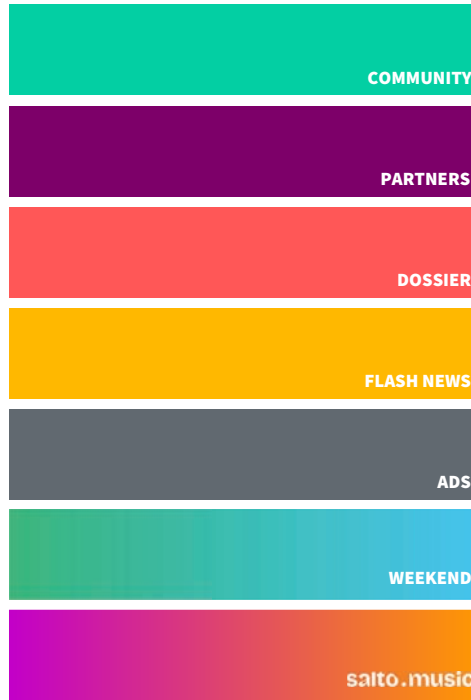

R 3 G 206 B 164
#03CEA4

R 125 G 0 B 104
#7D0068

R 255 G 87 B 87
#FF5757

R 255 G 183 B 0
#FFB700

R 97 G 105 B 113
#616971

Gradient R 0 G 199 B 127 / R 0 G 209 B 255
#00C77F / #00D1FF

Gradient R 195 G 0 B 199 / R 255 G 153 B 0
#C300C7 / #FF9900